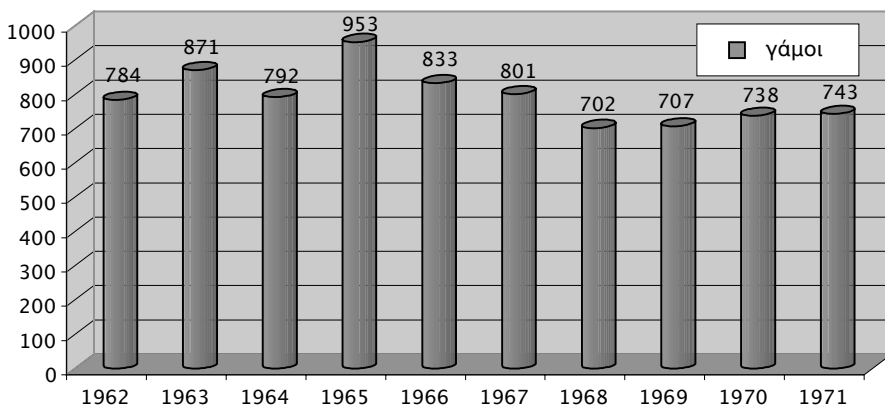

για μη τέλεση των γάμων κατά τα δέκα έτη δεν παίζει ουσιαστικό ρόλο στην κερκυραϊκή νοοτροπία (βλ. πίνακα 3 και διάγραμμα 3).

Πίνακας 3

Έτος γάμου	Πλήθος γάμων
1962	784
1963	871
1964	792
1965	953
1966	833
1967	801
1968	702
1969	707
1970	738
1971	743

Διάγραμμα 3: Πλήθος γάμων ανά έτος στην Κέρκυρα (1962-1971)