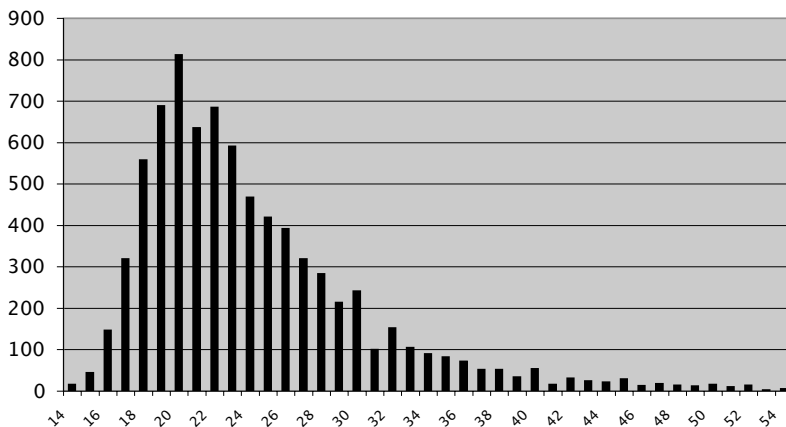

Πίνακας 6

Διάγραμμα 6: Ηλικία γάμου των θηλέων στην Κέρκυρα (1962-1971)