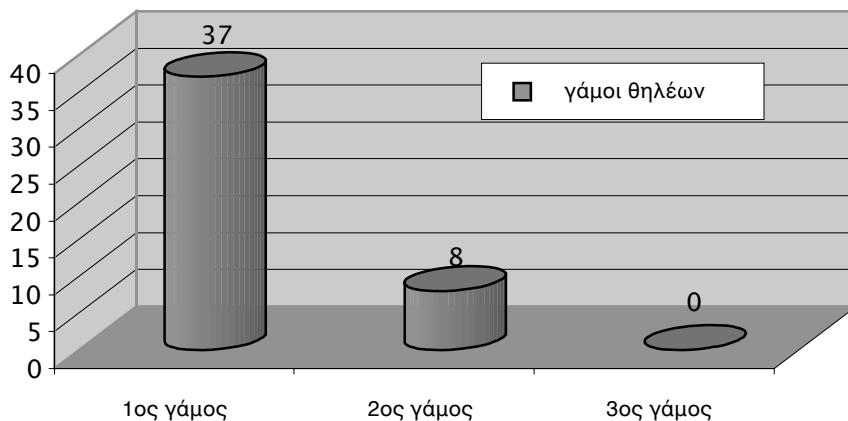

Διάγραμμα 3: Πλήθος γάμων ανά έτος στην Κέρκυρα (1962-1971)

4. Σειρά γάμου ανά φύλο

Μελετώντας τους γάμους στην Κέρκυρα κατά σειρά τέλεσης (Α΄ γάμος, Β΄ γάμος και Γ΄ γάμος), παρατηρούμε ότι οι περισσότερες γυναίκες συνάπτουν πιο συχνά σε σχέση με τους άνδρες μόνο πρώτο γάμο, ενώ οι άνδρες συνάπτουν ευκολότερα από τις γυναίκες δεύτερο γάμο. Η τέλεση του τρίτου γάμου, αν και οι σχετικές περιπτώσεις είναι περιορισμένες σε αριθμό, αφορά ιδίως τους άνδρες και ελάχιστα τις γυναίκες (βλ. πίνακα 4 και διάγραμμα 4α). Στα διαγράμματα 4β, 4γ και 4δ απεικονίζεται αναλυτικότερα η αντιστοιχία του πρώτου, δεύτερου και τρίτου γάμου των ανδρών με τους αντίστοιχους γάμους των γυναικών. Παρατηρούμε ότι οι άνδρες που παντρεύονται για πρώτη φορά συνάπτουν γάμους με συζύγους που και αυτές τελούν πρώτο γάμο. Κατά τον δεύτερο γάμο τους οι άνδρες προτιμούν κυρίως συζύγους που και αυτές έρχονται σε δεύτερο γάμο. Κατά τον τρίτο γάμο τους οι άνδρες παντρεύονται γυναίκες που συνάπτουν πρώτο γάμο.

Πίνακας 1

Σειρά γάμου	άρρενες	θήλεις
πρώτος	7.268	7.757
δεύτερος	606	158
τρίτος	46	5
χωρίς αναφορά	4	4

Διάγραμμα 4α: Σειρά γάμου ανά φύλο στην Κέρκυρα (1962-1971)

Διάγραμμα 4β: Πρώτος γάμος αρρένων σε σχέση με τον Α', Β' και Γ' γάμο θηλέων στην Κέρκυρα (1962-1971)

5. Ηλικία γάμου των αρρένων

Ο πίνακας και το διάγραμμα που ακολουθούν απεικονίζουν τη σχέση της ηλικίας του γάμου των ανδρών και του αριθμού των τελεσθέντων γάμων κατά τη δεκαετία 1962-1971. Παρατηρούμε ότι οι περισσότεροι γάμοι των ανδρών τελούνται κατά την ηλικία των 22 έως 32 ετών, με έμφαση από το 23ο έως το 30ό έτος της ηλικίας τους. Οι περισσότεροι γάμοι τελούνται από νέους των 24 ετών. Ο αριθμός των τελεσθέντων γάμων φθίνει από το 40ό έτος και άνω, ενώ δεν είναι ασυνήθιστο γεγονός ο γάμος ανδρών έως και το 70ό έτος της ηλικίας τους, μετά από το οποίο ο αριθμός των γάμων αρχίζει να ελαττώνεται αισθητά. Τέλος, παρατηρείται ότι κατά την ηλικία των 16 έως 18 ετών τελούνται 98 γάμοι (βλ. πίνακα 5 και διάγραμμα 5).