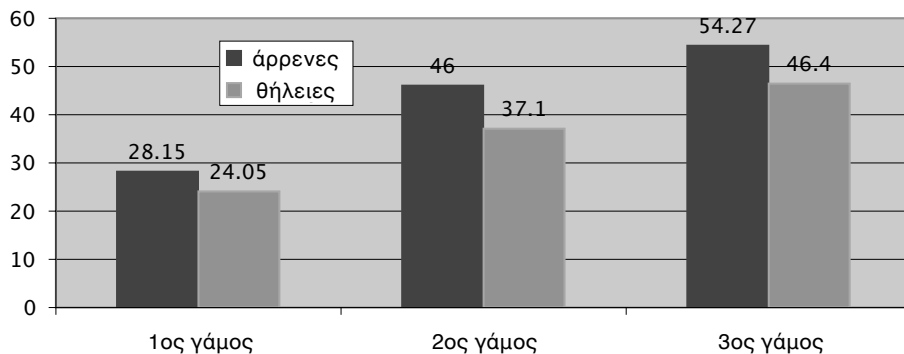

7. Μέσος όρος ηλικίας ανά σειρά γάμου και ανά φύλο

Ο πίνακας και το διάγραμμα που ακολουθούν παρουσιάζουν τον μέσο όρο ηλικίας γάμου των ανδρών και των γυναικών αντίστοιχα, κατά την τέλεση του πρώτου, του δεύτερου και του τρίτου γάμου για το σύνολο των γάμων κατά τη δεκαετία 1962-1971. Παρατηρούμε ότι ο μέσος όρος ηλικίας των ανδρών σε όλες τις σειρές γάμου είναι μεγαλύτερος εκείνου της αντίστοιχης ηλικίας των γυναικών. Ο μέσος όρος ηλικίας γάμου και των δύο φύλων αυξάνεται κατά τον δεύτερο και τον τρίτο γάμο, παρατηρείται δε επίσης ότι διευρύνεται και η ηλικιακή απόσταση ανάμεσα στην ηλικία γάμου ανδρών και γυναικών κατά τον δεύτερο και τρίτο γάμο (βλ. πίνακα 7 και διάγραμμα 7).

Πίνακας 7

Σειρά γάμου	Μέσος όρος ηλικίας γάμου αρρένων	Μέσος όρος ηλικίας γάμου θηλέων
πρώτος γάμος	28,15	24,05
δεύτερος γάμος	46	37,1
τρίτος γάμος	54,27	46,4

Διάγραμμα 7: Μέσος όρος ηλικίας γάμου ανά φύλο στην Κέρκυρα (1962-1971)