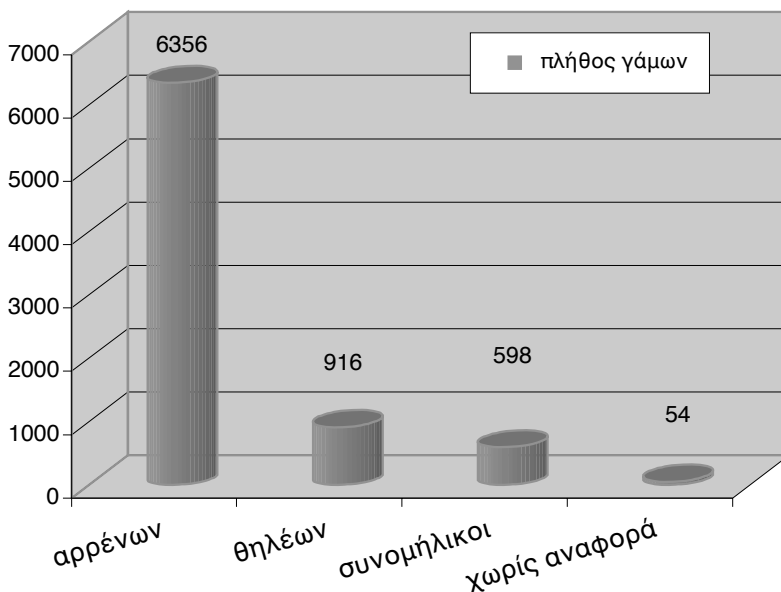

8. Διαφορά ηλικίας ανδρών και γυναικών ανά σειρά γάμου

Στον πίνακα 8 και στο αντίστοιχο διάγραμμα 8 απεικονίζεται η ηλικιακή διαφορά κατά το έτος της τέλεσης του γάμου ανάμεσα στους άνδρες και τις γυναίκες την περίοδο 1962-1971. Στο σύνολο των τελεσθέντων γάμων κατά την εν λόγω δεκαετία οι άνδρες ήταν μεγαλύτεροι ηλικιακά έναντι των γυναικών σε 6.356 τελέσεις γάμων, ενώ οι γυναίκες ήταν μεγαλύτερες των συζύγων τους σε 916 γάμους. Τέλος, σε 598 γάμους οι σύζυγοι ήταν συνομήλικοι.

Πίνακας 8

Ηλικιακή διαφορά	Πλήθος γάμων
αρρένων	6.356
θηλέων	916
συνομήλικοι	598
χωρίς αναφορά	54

Διάγραμμα 8: Ηλικιακή διαφορά ανά φύλο στην Κέρκυρα (1962-1971)