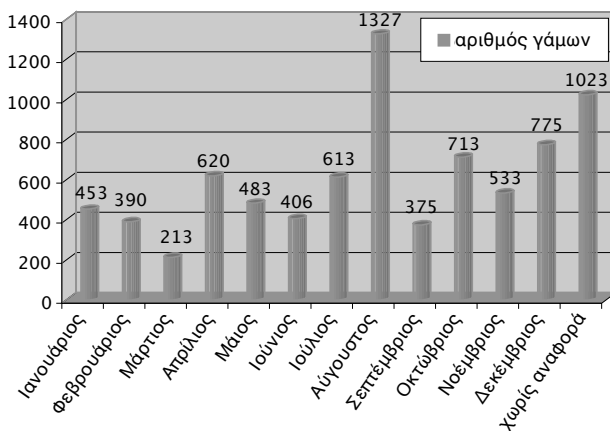

9. Συνολική εποχιακή γαμηλιότητα

Ο πίνακας που ακολουθεί, καθώς και το αντίστοιχο διάγραμμα, παρουσιάζουν τη συνολική εποχιακή γαμηλιότητα για τα έτη 1962-1971. Για τις περιπτώσεις γάμων, των οποίων αναγράφεται η ημερομηνία τέλεσης, διαπιστώνουμε ότι οι περισσότεροι από αυτούς πραγματοποιούνται κατά τον μήνα Αύγουστο. Ακολουθούν, κατά φθίνουσα σειρά, οι μήνες Δεκέμβριος, Οκτώβριος, Απρίλιος και Ιούλιος, ενώ οι λιγότεροι γάμοι γίνονται κατά τον μήνα Μάρτιο ενδεχομένως λόγω της Σαρακοστής (βλ. πίνακα 9 και διάγραμμα 9).

Πίνακας 9

Μήνας	Πλήθος γάμων
Ιανουάριος	453
Φεβρουάριος	390
Μάρτιος	213
Απρίλιος	620
Μάιος	483
Ιούνιος	406
Ιούλιος	613
Αύγουστος	1.327
Σεπτέμβριος	375
Οκτώβριος	713
Νοέμβριος	533
Δεκέμβριος	775
Χωρίς αναφορά	1.023

Διάγραμμα 9: Εποχιακή κατανομή των γάμων στην Κέρκυρα (1962-1971)