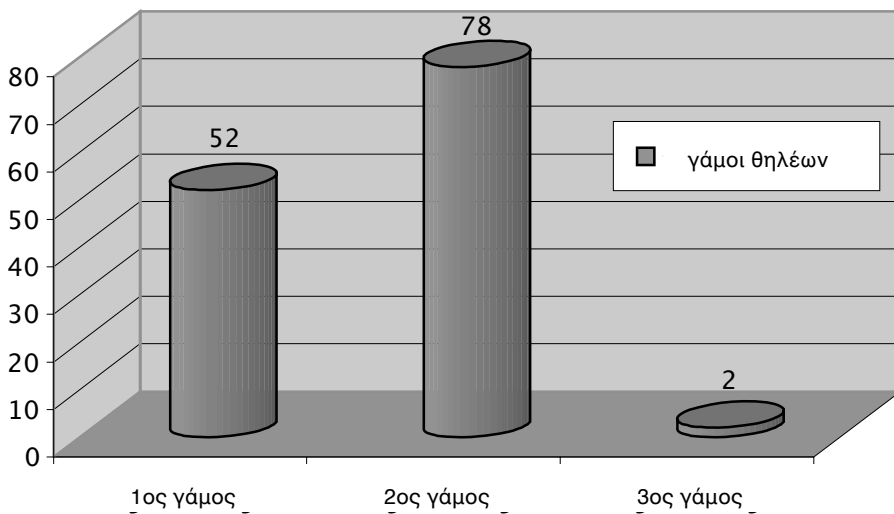

Διάγραμμα 4δ: Τρίτος γάμος αρρένων σε σχέση με τον Α', Β' και Γ' γάμο θηλέων στην Κέρκυρα (1962-1971)

Διάγραμμα 4γ: Δεύτερος γάμος αρρένων σε σχέση με τον Α', Β' και Γ' γάμο θηλέων στην Κέρκυρα (1962-1971)