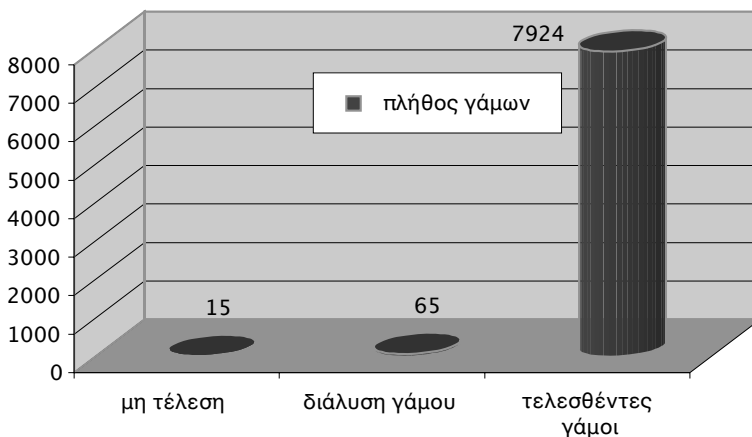

Πίνακας 1: Αριθμός αιτήσεων αδειών γάμων ανά έτος στην Κέρκυρα (1962-1971)

Έτος	Αριθμός αδειών
1961	1
1962	787
1963	873
1964	809
1965	944
1966	819
1967	801
1968	713
1969	704
1970	742
1971	729
Χωρίς αναφορά	2

Διάγραμμα 1: Πλήθος αδειών γάμου ανά έτος (1962-1971)

2. Αριθμός τελεσθέντων και ακυρωθέντων γάμων

Μελετώντας τη σχέση ανάμεσα στις αιτήσεις αδειών γάμου και στην τέλεση του γάμου, παρατηρούμε ότι, στο διάστημα μίας δεκαετίας, 15 γάμοι στους 7.924 δεν τελέστηκαν και, επομένως, οι σχετικές άδειες ακυρώθηκαν, καθώς και ότι 65 γάμοι διαλύθηκαν μετά την τέλεσή τους. Και στις δύο περιπτώσεις πρόκειται για ένα μικρό ποσοστό σε σχέση με τους τελεσθέντες γάμους της δεκαετίας. Ο μέσος όρος διάρκειας των διαλυμένων γάμων ανέρχεται στα 24,8 έτη (βλ. πίνακα 2 και διάγραμμα 2).

Πίνακας 2

Κατάσταση γάμου	Πλήθος
μη τέλεση γάμου	15
διάλυση γάμου	65
τελεσθέντες γάμοι	7.909

Διάγραμμα 2: Αριθμός τελεσθέντων και ακυρωθέντων γάμων στην Κέρκυρα (1962-1971)

3. Πλήθος γάμων ανά έτος

Ο πίνακας και το διάγραμμα που ακολουθούν απεικονίζουν τον αριθμό των γάμων που τελέστηκαν ανά έτος κατά τη δεκαετία 1962-1971. Και εδώ παρατηρούμε ότι το έτος 1965 ήταν το έτος με τη μεγαλύτερη γαμηλιότητα, ότι ο μέσος όρος γαμηλιότητας ανά έτος ήταν της τάξης των 800 γάμων και ότι η προκατάληψη