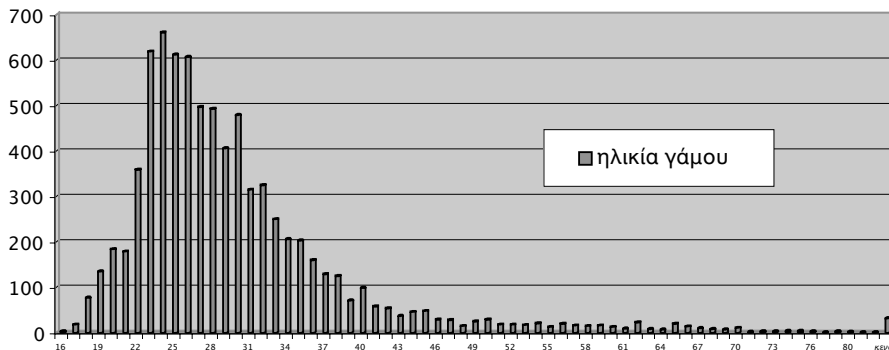

Διάγραμμα 5: Ηλικία γάμου των αρρένων στην Κέρκυρα (1962-1971)