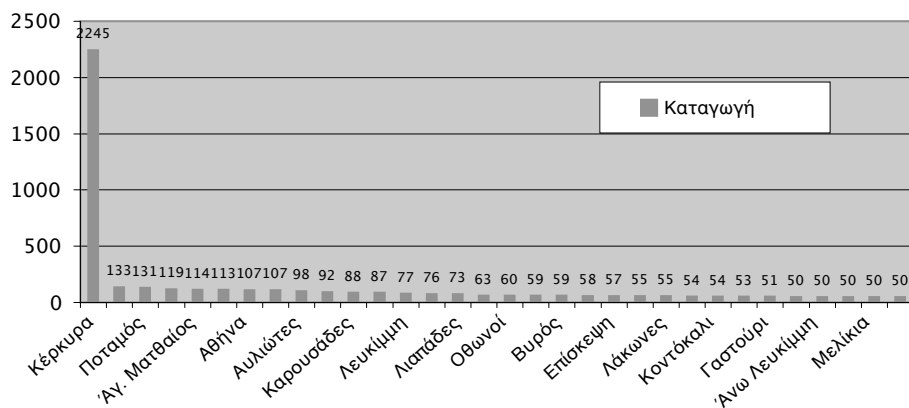

11. Τόπος καταγωγής ανδρών

Στο διάγραμμα 11 και στον αντίστοιχο πίνακα 11 παρουσιάζονται 32 οικισμοί καταγωγής των ανδρών από το σύνολο των οικισμών, στους οποίους τελέστηκαν από 50 και άνω γάμοι κατά τη δεκαετία 1962-1971. Η πόλη της Κέρκυρας, όπως είναι φυσικό, υπερτερεί έναντι των υπόλοιπων οικισμών στον αριθμό των ανδρών που παντρεύτηκαν κατά την ως άνω δεκαετία, και ακολουθούν, σε μεγάλη απόσταση, οι άνδρες που κατάγονταν από τους Παξούς, τον Ποταμό, τα Κανάλια, τον Άγ. Ματθαίο, την Κάτω Κορακιάνα και το Περιβόλι. Ενδιαφέρον αποτελεί το γεγονός ότι 107 άνδρες, οι οποίοι παντρεύτηκαν Κερκυραίες, κατάγονται από την Αθήνα.

Διάγραμμα 11: Συχνότεροι τόποι καταγωγής αρρένων (1962-1971)

12. Τόπος καταγωγής γυναικών

Στον πίνακα 12 και στο αντίστοιχο διάγραμμα 12 παρουσιάζονται 33 οικισμοί καταγωγής των γυναικών από το σύνολο των οικισμών, στους οποίους τελέστηκαν από 50 και άνω γάμοι κατά τη δεκαετία 1962-1971. Η πόλη της Κέρκυρας, όπως είναι φυσικό, υπερτερεί έναντι των υπολοίπων οικισμών στον αριθμό των γυναικών που παντρεύτηκαν κατά την ως άνω δεκαετία, και ακολουθούν, σε μεγάλη απόσταση, οι γυναίκες που κατάγονταν από τους Παξούς, τον Άγ. Ματθαίο, τους Αυλιώτες, τα Κανάλια, τους Αργυράδες και το Περιβόλι. Συνολικά, κατά τη δεκαετία 1962-1971, οι γυναίκες που παντρεύτηκαν και κατάγονταν από την πόλη της Κέρκυρας ήταν 187 περισσότερες από τον αντίστοιχο αριθμό των ανδρών.