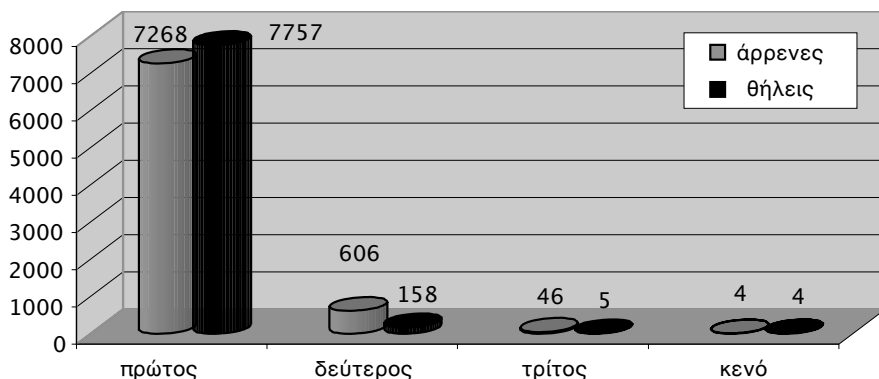

4. Σειρά γάμου ανά φύλο

Μελετώντας τους γάμους στην Κέρκυρα κατά σειρά τέλεσης (Α΄ γάμος, Β΄ γάμος και Γ΄ γάμος), παρατηρούμε ότι οι περισσότερες γυναίκες συνάπτουν πιο συχνά σε σχέση με τους άνδρες μόνο πρώτο γάμο, ενώ οι άνδρες συνάπτουν ευκολότερα από τις γυναίκες δεύτερο γάμο. Η τέλεση του τρίτου γάμου, αν και οι σχετικές περιπτώσεις είναι περιορισμένες σε αριθμό, αφορά ιδίως τους άνδρες και ελάχιστα τις γυναίκες (βλ. πίνακα 4 και διάγραμμα 4α). Στα διαγράμματα 4β, 4γ και 4δ απεικονίζεται αναλυτικότερα η αντιστοιχία του πρώτου, δεύτερου και τρίτου γάμου των ανδρών με τους αντίστοιχους γάμους των γυναικών. Παρατηρούμε ότι οι άνδρες που παντρεύονται για πρώτη φορά συνάπτουν γάμους με συζύγους που και αυτές τελούν πρώτο γάμο. Κατά τον δεύτερο γάμο τους οι άνδρες προτιμούν κυρίως συζύγους που και αυτές έρχονται σε δεύτερο γάμο. Κατά τον τρίτο γάμο τους οι άνδρες παντρεύονται γυναίκες που συνάπτουν πρώτο γάμο.

Πίνακας 1

Σειρά γάμου	άρρενες	θήλεις
πρώτος	7.268	7.757
δεύτερος	606	158
τρίτος	46	5
χωρίς αναφορά	4	4

Διάγραμμα 4α: Σειρά γάμου ανά φύλο στην Κέρκυρα (1962-1971)