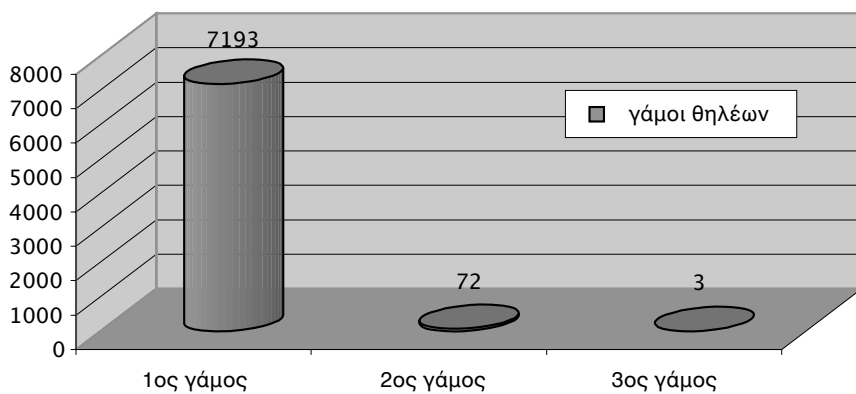

Διάγραμμα 4β: Πρώτος γάμος αρρένων σε σχέση με τον Α', Β' και Γ' γάμο θηλέων στην Κέρκυρα (1962-1971)