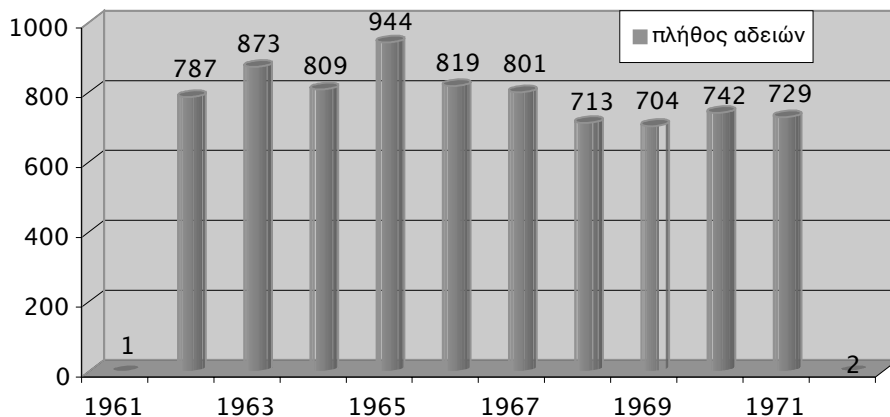

ται ο αριθμός των αιτήσεων αδειών γάμου ανά έτος στην Ιερά Μητρόπολη Κερκύρας. Παρατηρούμε ότι ο ετήσιος μέσος όρος αιτήσεων αδειών γάμου για τη δεκαετία 1962-1971 ανέρχεται γύρω στις 800. Το έτος κατά το οποίο υποβάλλονται περισσότερες αιτήσεις για άδεια γάμου είναι το 1965.

Πίνακας 1: Αριθμός αιτήσεων αδειών γάμων ανά έτος στην Κέρκυρα (1962-1971)

Έτος	Αριθμός αδειών
1961	1
1962	787
1963	873
1964	809
1965	944
1966	819
1967	801
1968	713
1969	704
1970	742
1971	729
Χωρίς αναφορά	2

Διάγραμμα 1: Πλήθος αδειών γάμου ανά έτος (1962-1971)