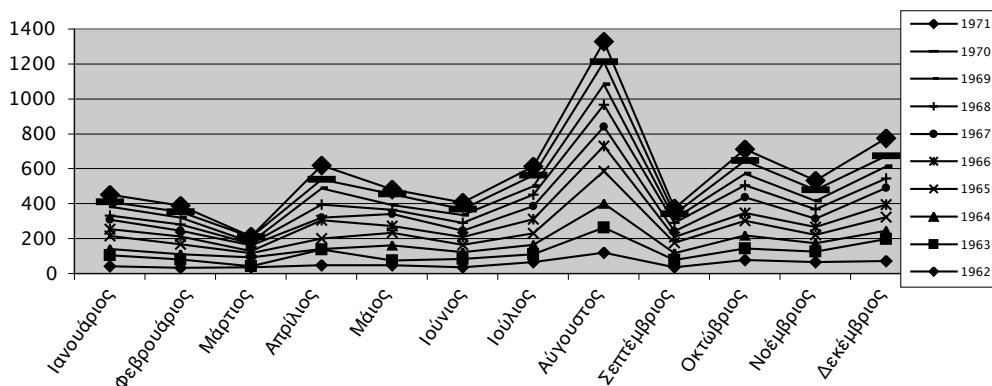

Πίνακας 10

10. Ετήσια εποχιακή γαμηλιότητα

Στον πίνακα που ακολουθεί και στο αντίστοιχο διάγραμμα αναπαρίσταται η ετήσια εποχιακή γαμηλιότητα κατά τη δεκαετία 1962-1971. Παρατηρούμε ότι τον Ιανουάριο του 1965 έγιναν οι περισσότεροι γάμοι (75 γάμοι) σε σχέση με τους γάμους που τελέστηκαν τους υπόλοιπους αντίστοιχους μήνες της δεκαετίας. Το ίδιο συμβαίνει και κατά τον μήνα Φεβρουάριο του 1965 (59 γάμοι) σε σχέση με τους υπόλοιπους αντίστοιχους μήνες της δεκαετίας. Κατά τον ίδιο τρόπο ακολουθούν οι μήνες Μάρτιος του 1964 (51 γάμοι), Απρίλιος 1966 (106 γάμοι), Μάιος 1965 (70 γάμοι), Ιούνιος 1963 (47 γάμοι), Ιούλιος του 1966 (80 γάμοι), Αύγουστος 1965 (185 γάμοι), Σεπτέμβριος 1965 (60 γάμοι), Οκτώβριος 1967 (88 γάμοι), Νοέμβριος 1962 (67 γάμοι) και Δεκέμβριος 1963 (123 γάμοι). Ας σημειωθεί ότι κατά τον μήνα Αύγουστο όλων των ετών οι γάμοι υπερτερούν εκείνων όλων των υπόλοιπων μηνών και ότι ο μήνας Μάρτιος των ετών 1963, 1969 και 1971 είναι ο μήνας με τις λιγότερες τελέσεις γάμων όλων των ετών και όλων των μηνών κατά τη δεκαετία 1962-1971 (βλ. διάγραμμα 10 και πίνακα 10).

Διάγραμμα 10: Μηνιαία κατανομή γαμηλιότητας ανά έτος στην Κέρκυρα (1962-1971)