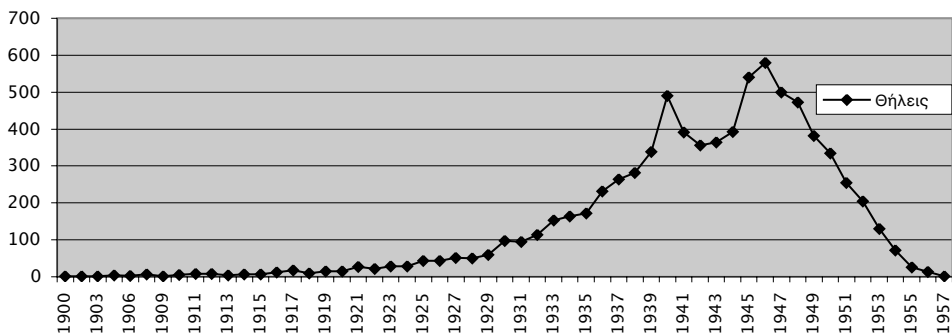

Διάγραμμα 14: Ημερομηνία γέννησης θηλέων ύπανδρων στην Κέρκυρα (1962-1971)