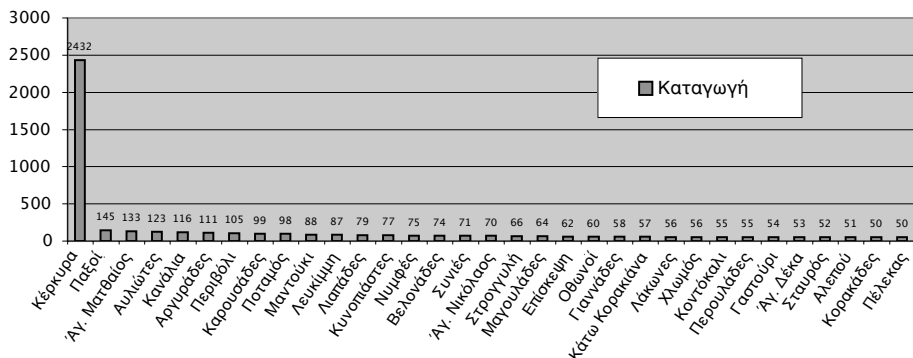

Διάγραμμα 12: Συχνότεροι τόποι καταγωγής θηλέων (1962-1971)