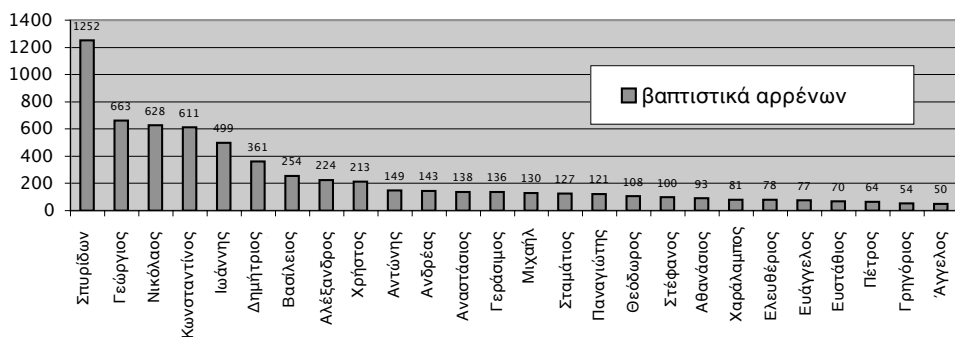

Πίνακας 15

Διάγραμμα 15: Ημερομηνία γέννησης αρρένων νυμφευθέντων στην Κέρκυρα (1962-1971)