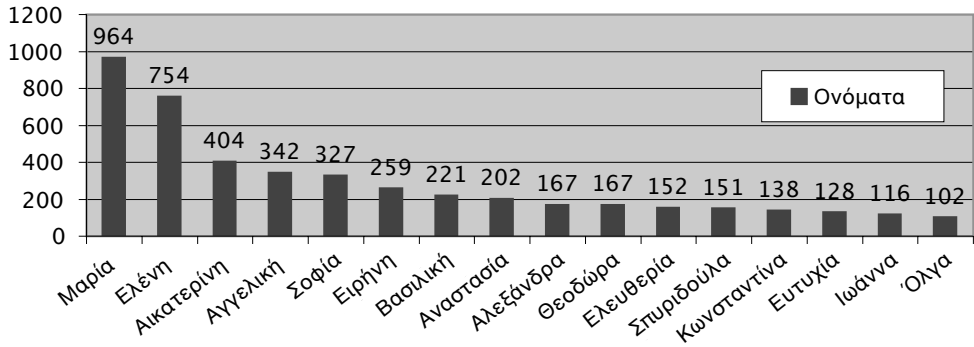

Πίνακας 16

Όνόματα θηλέων	Πλήθος	Όνόματα θηλέων	Πλήθος
Μαρία	964	Γεωργία	94
Ελένη	754	Ευαγγελία	81
Αικατερίνη	404	Μαγδαληνή	81
Αγγελική	342	Σταματέλα	81
Σοφία	327	Φωτεινή	79
Ειρήνη	259	Χριστίνα	78
Βασιλική	221	Άννα	76
Αναστασία	202	Νίκη	71
Αλεξάνδρα	167	Αμαλία	70
Θεοδώρα	167	Φρειδερίκη	65
Ελευθερία	152	Αθηνά	58
Σπυριδούλα	151	Αλίκη	58
Κων/να	138	Ελισάβετ	55
Ευτυχία	128	Αγαθή	51
Ιωάννα	116	Αφροδίτη	50
Όλγα	102		

Διάγραμμα 16: Συχνότερα γυναικεία βαπτιστικά ονόματα στην Κέρκυρα (1962-1971)