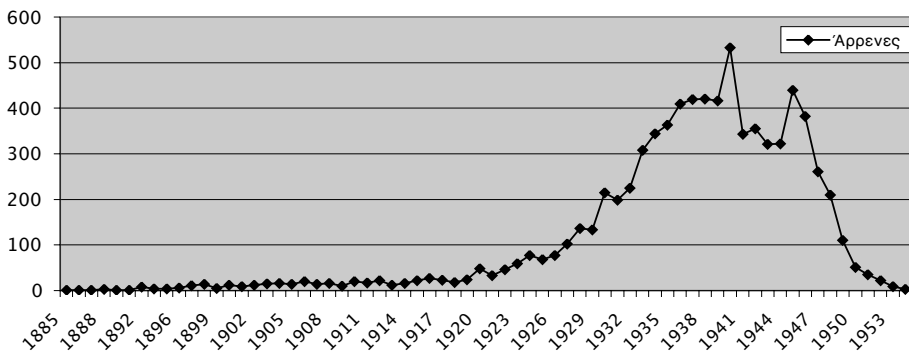

Πίνακας 13

Διάγραμμα 13: Ημερομηνία γέννησης αρρένων νυμφευθέντων στην Κέρκυρα (1962-1971)